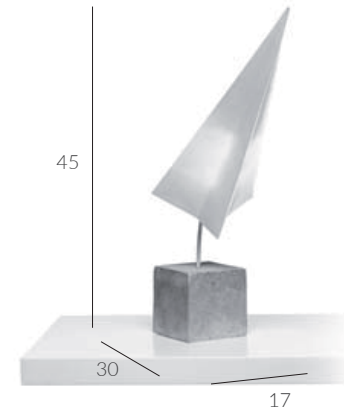

## P-JET

*Pagani-Perversi, 2015*

Lampada da tavolo con base in cemento e diffusore in Nomex® DuPont (materiale ignifugo delle tute dei pompieri).

*Table lamp with cement cubic base and light diffuser made of DuPont® Nomex (fire resistant materials of the firemen).*